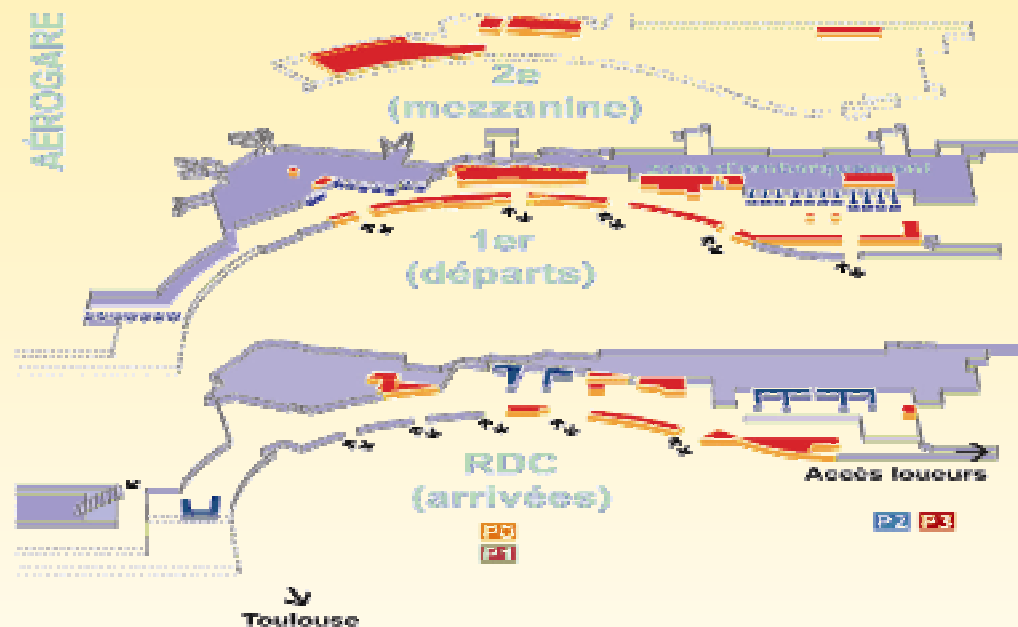

TOULOUSE

Quatre aller/retour du lundi au vendredi

TOULOUSE >> METZ-NA NCY		METZ-NA NCY >> TOULOUSE	
Départ	Arrivée	Départ	Arrivée
08:45	10:35	06:25	08:15
20:05	21:55	17:45	19:35

TOULOUSE >> MULHOUSE		MULHOUSE >> TOULOUSE	
Départ	Arrivée	Départ	Arrivée
06:35	08:20	08:45	10:30
17:25	19:10	19:35	21:20

Renseignements / Réservations

0033 (0)892 707 737*

www.twinjet.fr

Dans votre Agence de Voyages

AÉROPORT DE TOULOUSE

Enregistrement: HALL C