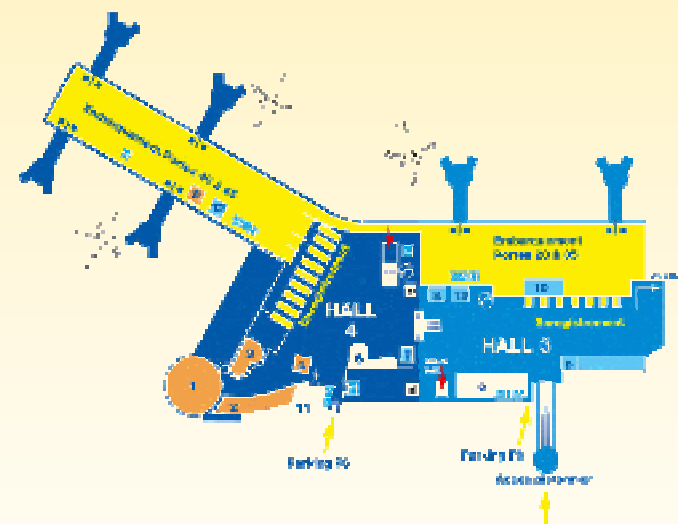

MARSEILLE

Neuf aller/retour du lundi au vendredi

MARSEILLE >> METZ-NA NCY		METZ-NA NCY >> MARSEILLE	
Départ	Arrivée	Départ	Arrivée
08:40	10:20	06:30	08:10
19:50	21:30	17:40	19:20

MARSEILLE >> MILAN		MILAN >> MARSEILLE	
Départ	Arrivée	Départ	Arrivée
07:10	08:20	08:25	09:35
14:20	15:30	16:00	17:10
18:45	19:55	19:40	20:50

MARSEILLE >> MULHOUSE		MULHOUSE >> MARSEILLE	
Départ	Arrivée	Départ	Arrivée
07:00	08:25	08:50	10:15
17:40	19:05	19:30	20:55

Renseignements / Réservations

0033 (0)892 707 737*

www.twinjet.fr

Dans votre Agence de Voyages

MARSEILLE >> GENÈVE		GENÈVE >> MARSEILLE	
Départ	Arrivée	Départ	Arrivée
10:00	11:00	17:20	18:20
16:45	17:45		

AEROPORT DE MARSEILLE PROVENCE

Enregistrement: HALL 4