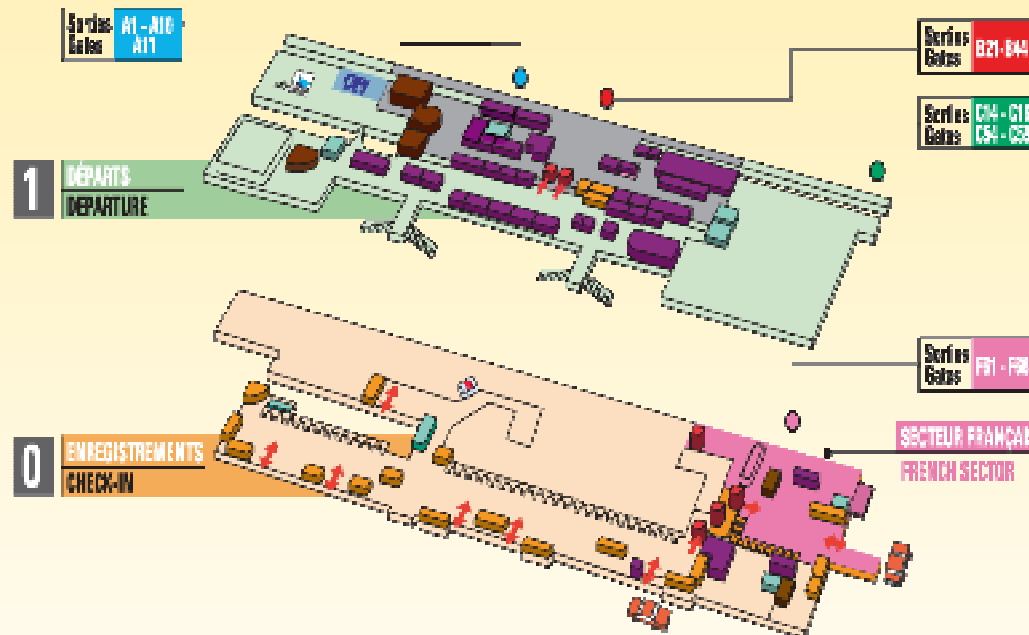

GENÈVE

Quatre aller/retour du lundi au vendredi

GENÈVE >> MARSEILLE		MARSEILLE >> GENÈVE	
Départ	Arrivée	Départ	Arrivée
17:20	18:20	10:00	11:00
		16:45	17:45

Enregistrement: Secteur France

GENÈVE >> MILAN		MILAN >> GENÈVE	
Départ	Arrivée	Départ	Arrivée
07:00	07:55	08:50	09:45
18:15	19:10	20:25	21:20

Enregistrement: Zone Internationale

Renseignements / Réservations

022 518 02 32

www.twinjet.ch

Dans votre Agence de Voyages

AEROPORT DE GENÈVE