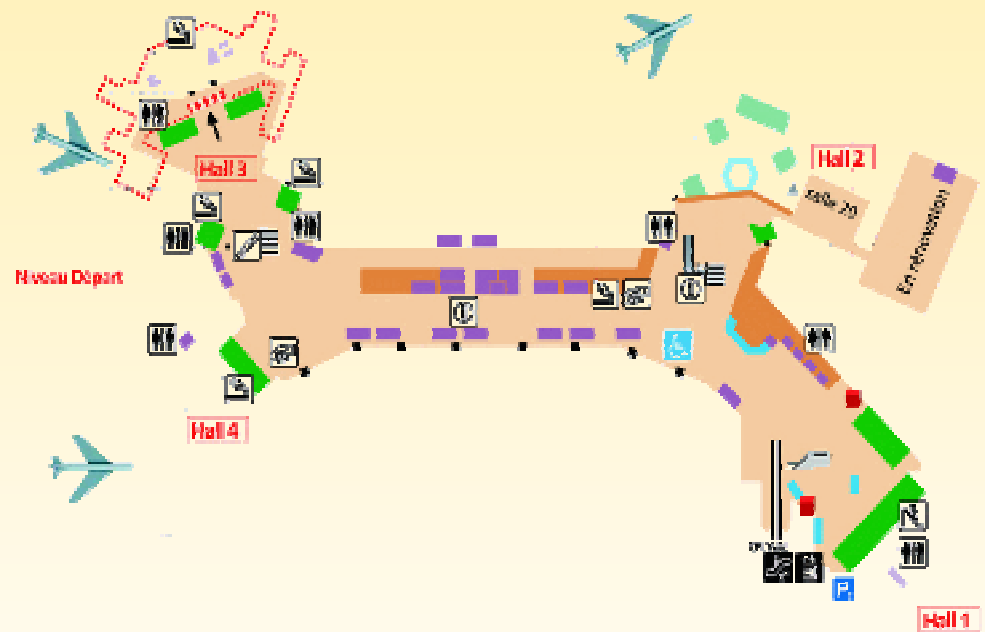

PARIS-ORLY >> BERGERAC		BERGERAC >> PARIS-ORLY	
Départ	Arrivée	Départ	Arrivée
08:45	10:35	06:30	08:20
20:30	22:20	17:55	19:45

AEROPORT DE PARIS ORLY OUEST

Enregistrement: ORLY OUEST—HALL 1

Renseignements / Réservations