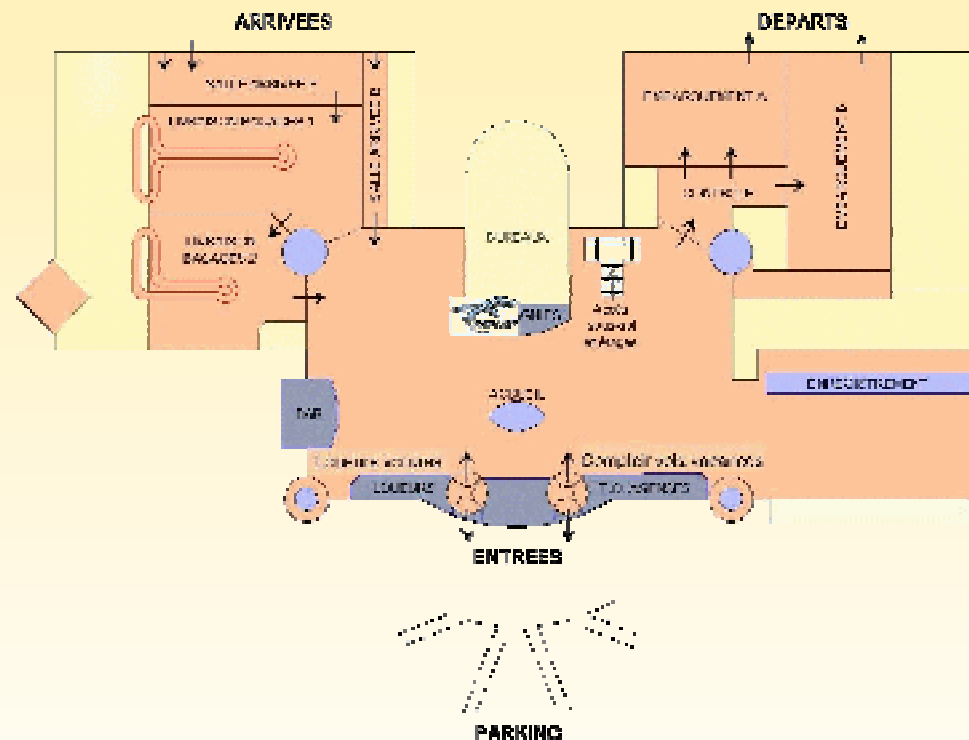

METZ-NANCY

Quatre aller/retour du lundi au vendredi

METZ-NANCY >> MARSEILLE		MARSEILLE >> METZ-NANCY	
Départ	Arrivée	Départ	Arrivée
06:30	08:10	08:40	10:20
17:40	19:20	19:50	21:30

METZ-NANCY >> TOULOUSE		TOULOUSE >> METZ-NANCY	
Départ	Arrivée	Départ	Arrivée
06:25	08:15	08:45	10:35
17:45	19:35	20:05	21:55

Renseignements / Réservations

0033 (0)892 707 737*

www.twinjet.fr

Dans votre Agence de Voyages

AEROPORT DE METZ-NANCY

Enregistrement: HALL PRINCIPAL